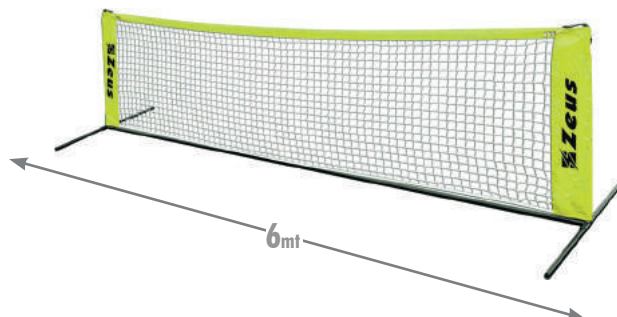

SOCCER TENNIS SET

PREZZO/PRICE: **130 € + TAX**

Kit calcio-tennis utilizzabile su terreni sintetici e indoor.

DIMENSIONI: 6 mt.

**AVAILABLE UNTIL
2021**