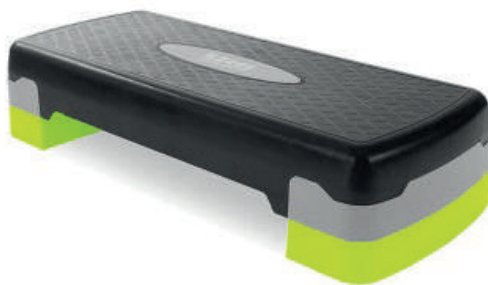

Lunghezza: 4,5 mt
Spessore: 4 cm

**AVAILABLE UNTIL
2021**

Bianco
WHITE

ACCESSORIES
LINE

FLOOR MARKER

PREZZO/PRICE: **38 € + TAX**

**AVAILABLE UNTIL
2021**

Delimitatore piatto ideale per superfici sintetiche per l'allenamento academy&club.

STEP

PREZZO/PRICE: **34 € + TAX**

Details

**AVAILABLE UNTIL
2021**

Step adatto per l'allenamento cardiocircolatorio; rivestimento in gomma antiscivolo sulla superficie

-Altezza regolabile su 2 posizioni

MISURE: 67x27x15cm